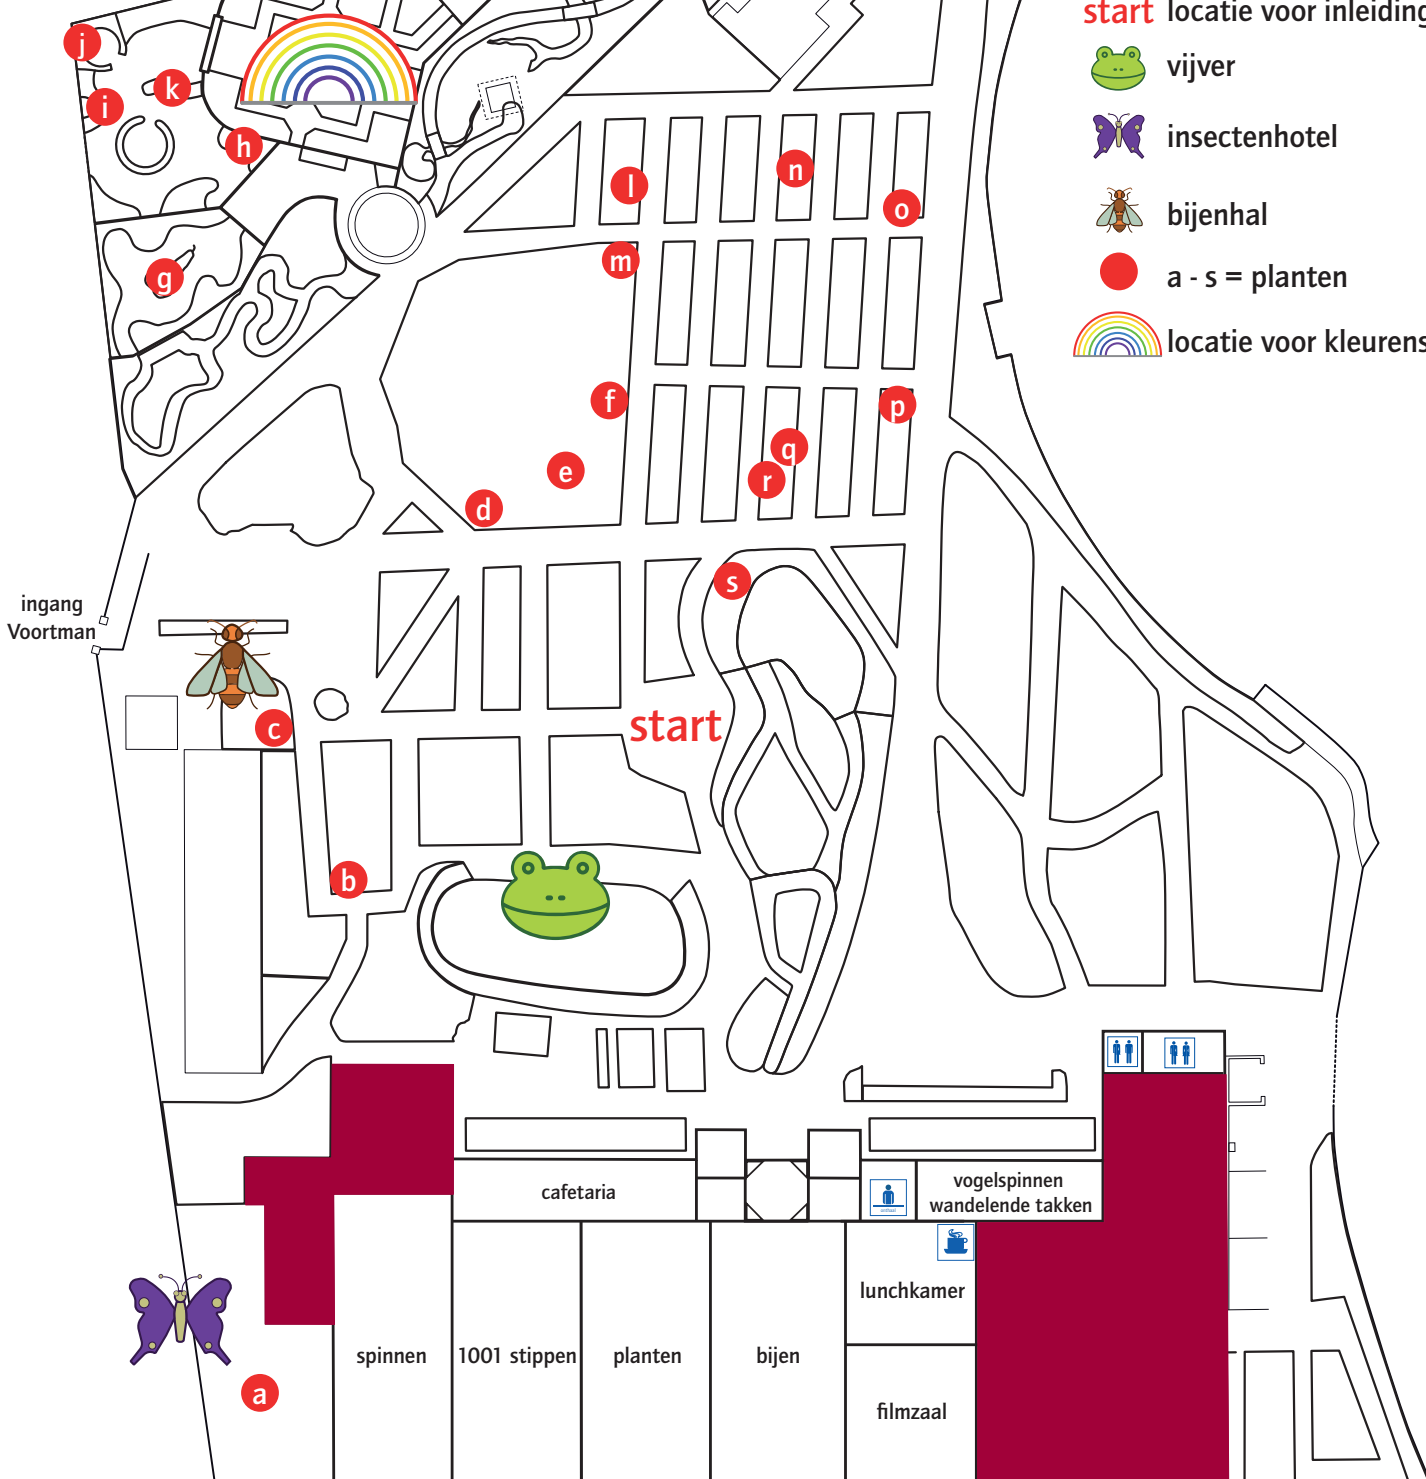

Lentewandeling voor kleuters

ingang Berouw

ingang Voortman

Legende

start locatie voor inleiding

 vijver

 insectenhotel

 bijenhal

 a - s = planten

 locatie voor kleurenspeel

Plantenlijst lentewandeling voor kleuteronderwijs in De wereld van Kina: de Tuin

aanduiding op grondplan	plant	kijken naar de plant de plant draagt ook bloemen de plant draagt ook vruchten				ruiken 📌	voelen 🖐️	proeven giftig 🍉 ☠️	
		maart	april	mei	juni				
Start	Canadapopulier								
a	Rozemarijn								blad (taai) en bloem
b	Schoenlappersplant								
c	Bosaardbei								
d	Zoete kers								
e	Krokus								
f	Gele kornoelje								
g	Chinese bieslook								blad en bloem
h	Aarmunt								blad
i	Lavendel								bloem
j	Citroenmelisse								jong blad
k	Echte salie								jong blad en bloem
l	Stinkende gouwe								giftig
m	Narcis								giftig (voornamelijk de bol)
n	Gevlekte scheerling								héél erg giftig
o	Wollige andoorn (Ezelsoor)								
p	Paardenbloem (Molsla)								blad, bloem (en wortel)
q	Kleine pimpernel								blad
r	Roomse Kervel								blad, stengel en bloem
s	Groot hoefblad								giftig